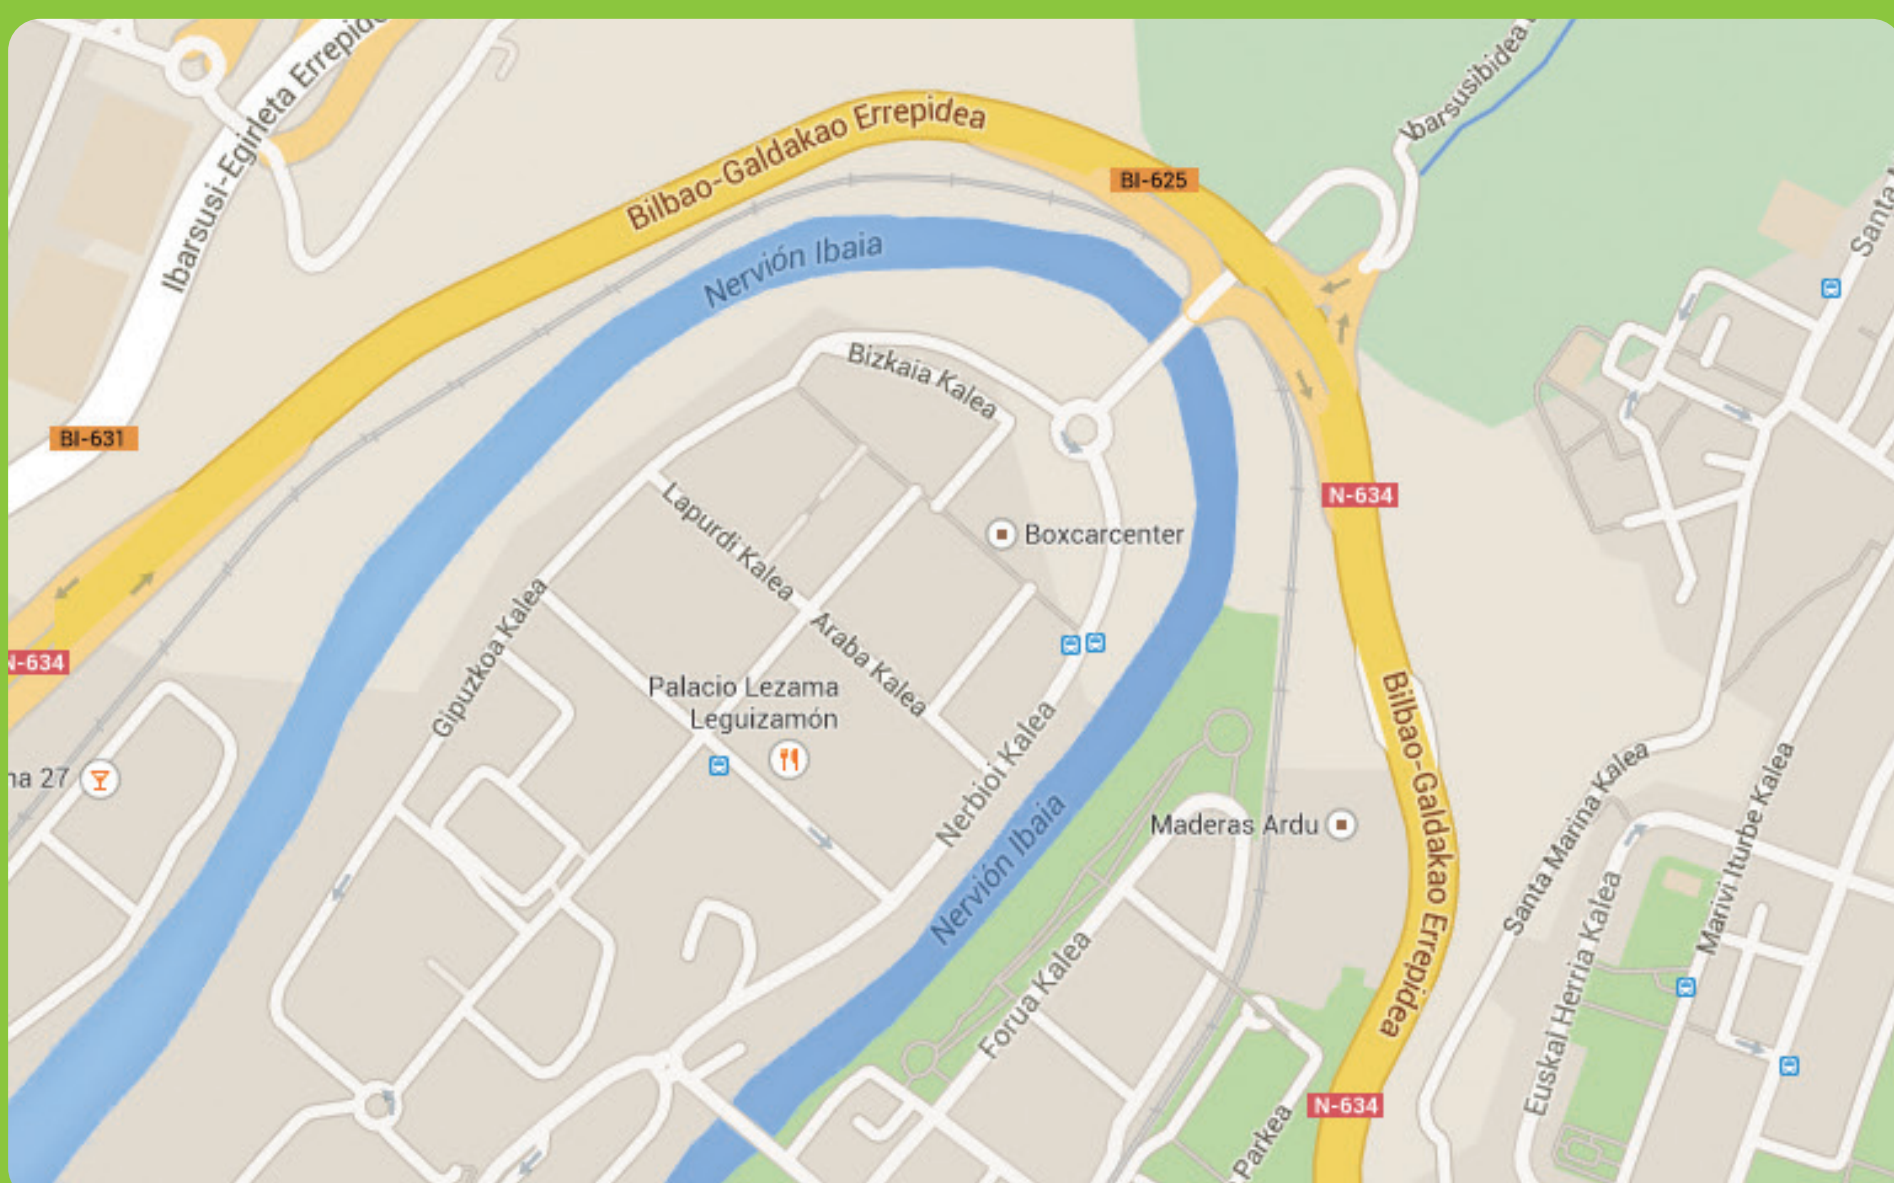

# TORNEO NOCTURNO

 iPadel  
www.iPadel.com

OBSEQUIO CON LA INSCRIPCIÓN

SE JUGARÁ EN FORMATO DE LIGUILLA  
A PARTIR DE LAS **21:00H**