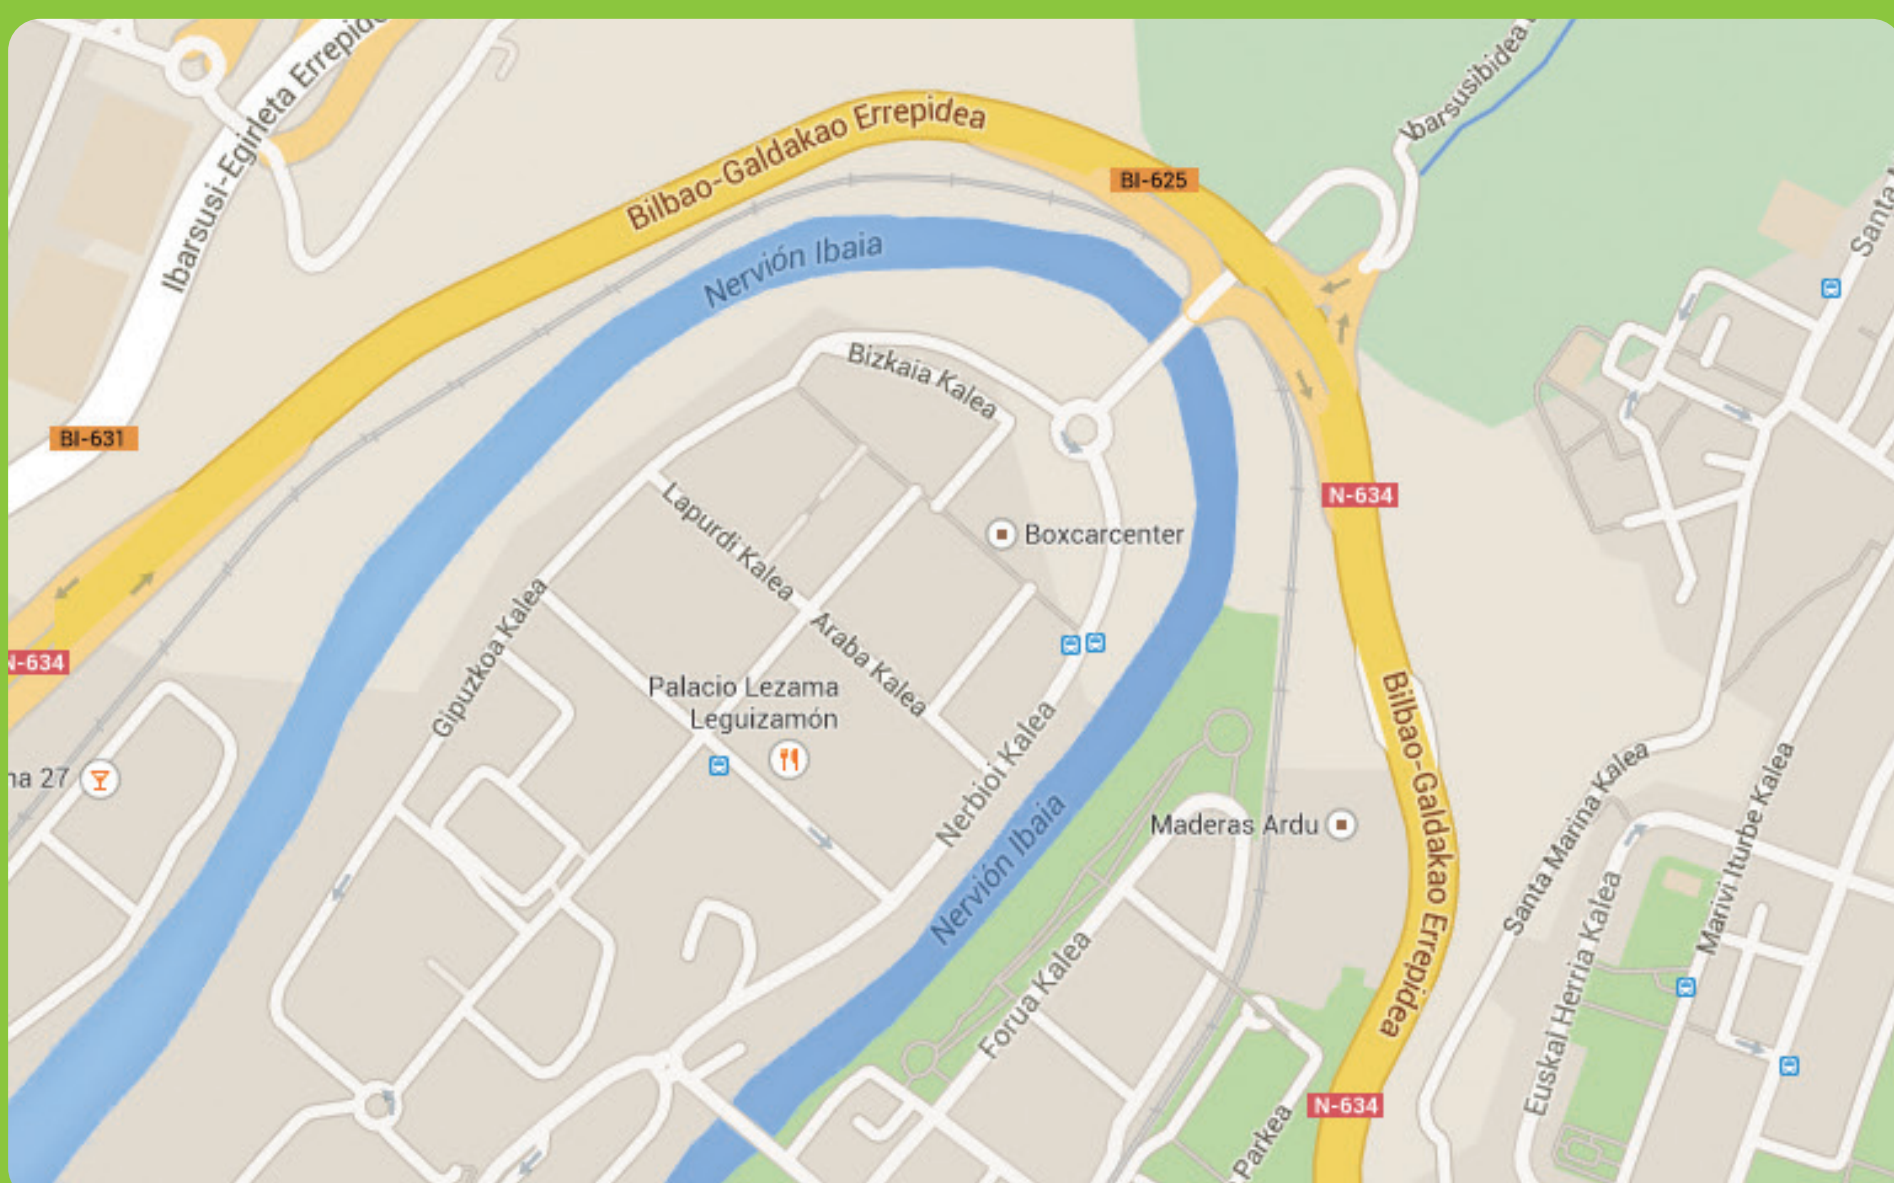

TORNEO NOCTURNO

 iPadel
www.iPadel.com

OBSEQUIO CON LA INSCRIPCIÓN

SE JUGARÁ EN FORMATO DE LIGUILLA
A PARTIR DE LAS **21:00H**

INFÓRMATE EN PADELIA

Padelia Club de Pádel
Pol. Lezama Leguizamón, C/Lapurdi nº5
48 450 Etxebarri, Bizkaia